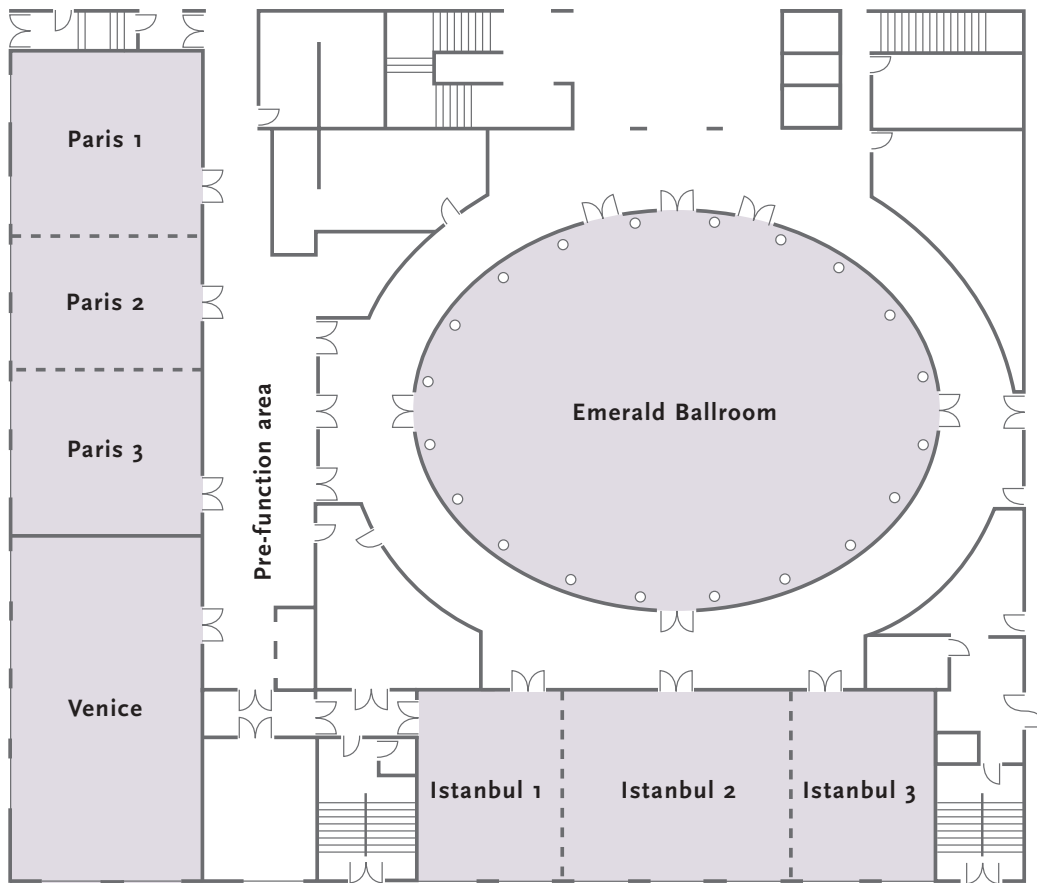

THE Regent

ESPLANADE ZAGREB

	(M)	(SQM)	NUMBER OF DELEGATES					
	Length x Width	Room Size	Theatre style	Class Room	Round Tables	U Shape	Board Room	Reception Stand Up
Emerald Ballroom	21 x 16,5	286						
Paris Suite	19,5 x 7	137	253	150	232	56	56	365
Paris 1	7 x 7	49	32	20	32	20	20	55
Paris 2	5,5 x 7	39	32	16	16	14	20	45
Paris 3	7 x 7	49	32	20	32	20	20	55
Istanbul Suite	21,5 x 7	151	156	86	104	64	60	185
Istanbul 1	6 x 7	42	32	16	32	18	20	48
Istanbul 2	9,5 x 7	67	40	32	40	26	24	75
Istanbul 3	6 x 7	42	32	16	32	18	20	48
Venice	14 x 7	98	90	48	56	34	34	125